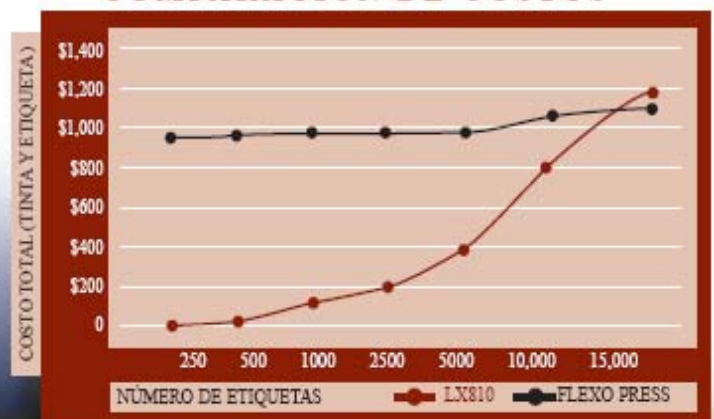

LX 810

IMPRESORA A COLOR
PARA ETIQUETAS

PRIMERA
TECHNOLOGY, INC.

¡Imprima Etiquetas Rápidas en Color en el momento en que las necesite!

El modelo LX810 Impresora a Color para Etiquetas utiliza la tecnología mas moderna con impresión a base de chorro de tinta para imprimir brillantes etiquetas a todo color, haciéndolo en la oficina o en sus áreas de producción. Con una espectacular resolución de 4800 dpi y una alta velocidad de impresión, el modelo LX810 es simplemente la mejor impresora a nivel industrial que se haya manufacturado con gradientes excepcionales en el color para la impresión a base de chorro de tinta sobre todo tipo de etiquetado.

Sus etiquetas pueden incluir fotografías a color, ilustraciones, gráficas, texto y barras de código. ¡Imprimalas cuando y en donde usted las necesite! En las cantidades que usted necesite emplear. Lo mejor de todo es que dependiendo del número de etiquetas que usted necesite, el precio por unidad es significativamente mucho menor que el de aquellas etiquetas que se imprimen usando procedimientos por flexografía o de fotolitografía.

Además, con el modelo LX810 usted...

- No tiene que esperar a que le surtan el pedido de las etiquetas
- No tiene que pedir un mínimo de unidades cuando ordene etiquetas
- No se queda con inventarios de etiquetas obsoletas
- No tiene que pagar por cargos extras por placas o moldes de impresión

COMPARACIÓN DE COSTOS

Resultados de Calidad Profesional

No hay necesidad de conformarse con etiquetas a color de baja resolución sobre sus productos. El modelo LX810 produce con su impresión increíble de 4800 dpi, resultados que sobrepasan muy por encima de los resultados que se obtiene cuando se utilizan otros métodos de impresión disponibles hoy en día.